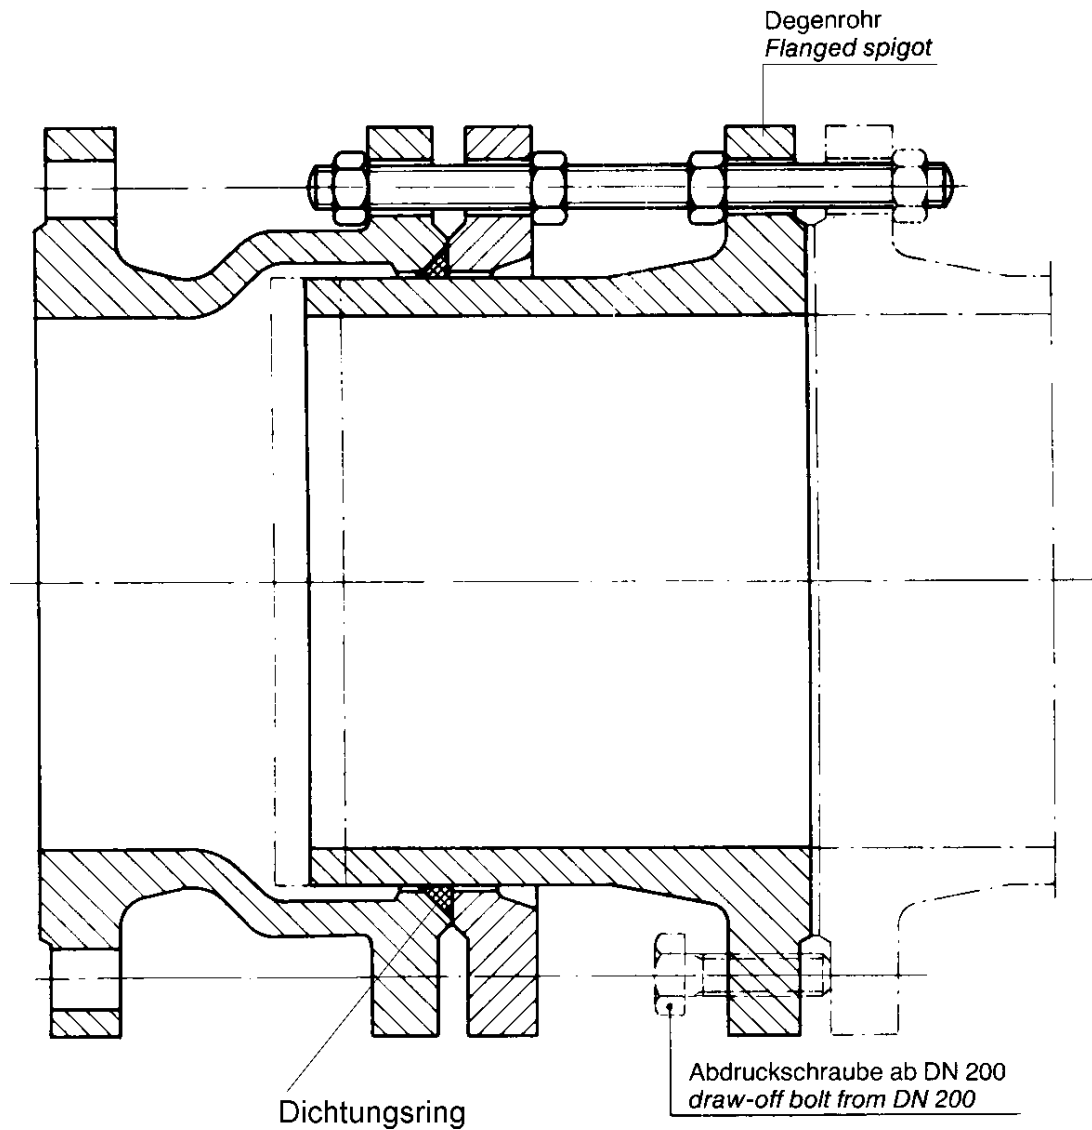

VAG Ausbaustück

PN 10 / 16

feststellbar

Ersatzteile

Pos.	Benennung	Stck.	Sach-Nr.
	Dichtungsring DN 80 PN 10/16	1	1-75-33276-600
	Dichtungsring DN 100 PN 10/16	1	1-75-33276-601
	Dichtungsring DN 125 PN 10/16	1	1-75-33276-602
	Dichtungsring DN 150 PN 10/16	1	1-75-33276-603
	Dichtungsring DN 200 PN 10/16	1	1-75-33276-604
	Dichtungsring DN 250 PN 10/16	1	1-75-33276-605
	Dichtungsring DN 300 PN 10/16	1	1-75-33276-606
	Dichtungsring DN 350 PN 10/16	1	1-75-33276-607
	Dichtungsring DN 400 PN 10/16	1	1-75-33276-608
	Dichtungsring DN 500 PN 10/16	1	1-75-33276-609
	Dichtungsring DN 600 PN 10	1	1-75-33276-611
	Dichtungsring DN 700 PN 10	1	1-75-33276-612
	Dichtungsring DN 800 PN 10	1	1-75-33276-613
	Dichtungsring DN 900 PN 10	1	1-75-33276-615
	Dichtungsring DN 1000 PN 10	1	1-75-33276-616
	Dichtungsring DN 1200 PN 10	1	1-75-33276-617